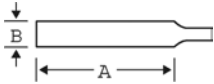

## LIMA REDONDA CON MANGO, EMBALAJE INDIVIDUAL

ergo®

- Mango diseñado según los procesos científicos ERGO™
- Para limar agujeros, grandes nervaduras y superficies cóncavas
- Forma: Cónicas hacia la punta
- Las de 4" y 6" puntiagudas, las de 8" y mayores semi-puntiagudas
- Picado doble
- Tipo de picado: 1 = Basto, 2 = Entrefino, 3 = Fino